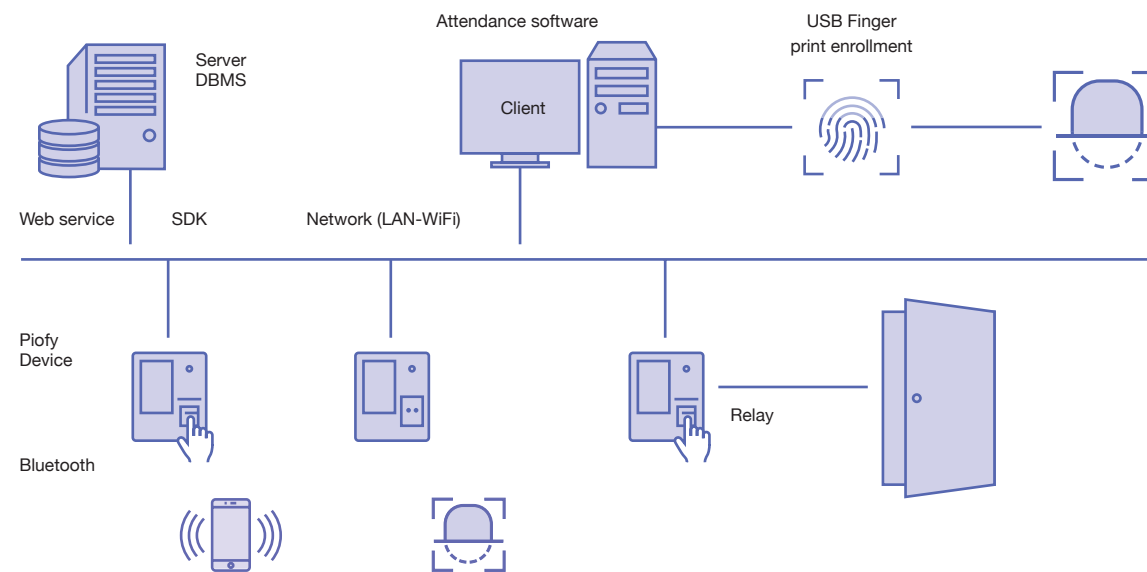

## مشخصات دستگاه

	Model	Piofy Face	Piofy Finger
ویژگی‌های اصلی	Biometric	Face	Finger
	Fake Detection	Supported	Supported
	Live Detection	Supported	Supported
	Highest Operating Illuminance	Supported (up to 25.000LX)	-
	Card-Reader	Supported (13.56 MHz)	Supported (13.56 MHz)
ظرفیت / حافظه	Max. User	100,000	100,000
	Max. Card Registration	100,000	100,000
	Max. Template	1000(up to 10.000)	2000(up to 25.000)
	Max. Text Log	2,000,000	2,000,000
	Max. Image Log(optional)	10,000	10,000
ارتباطات	Wifi	802.11 n	802.11 n
	(Bluetooth(optional)	Bluetooth 4.0	Bluetooth 4.0
	TCP/IP	10/100 MBPS Ethernet	10/100 MBPS Ethernet
	Input	Input 1	Input 1
	Relay	Relay 1	Relay 1
	USB	Host Mouse & keyboard Supported	Host Mouse & keyboard Supported
مشخصات سخت‌افزاری	CPU	1.4GHz Quad Core	1.2GHz Quad Core
	Memory	1GB RAM + 16GB Flash	1GB RAM + 16GB Flash
	LCD	5.0" LCD Touch	5.0" LCD Touch
	LED Indicator	Multi-Color	Multi-Color
	IR LED	100 ea	-
	Sound	18bit/Voice DSP	18bit/Voice DSP
	Operating Temp	-20° to 50°C	-20° to 50°C
	Humidity	20% to 80%	20% to 80%
	Power	12VDC	12VDC
	Internal UPS(optional)	Up to 2 hours	Up to 2 hours
	Dimensions	170 x 215 x 50 (WxHxD mm)	170 x 215 x 50 (WxHxD mm)

دستگاه حضوروغیاب پایوفای جدیدترین محصول پایوند است که با جدیدترین فناوری‌های روز دنیا و با امکانات ویژه و در دو مدل تشخیص چهره و اثرانگشت به بازار عرضه شده است.

این دستگاه که ساخت کشورمان است؛ ویژگی‌هایی دارد که آن را از سایر محصولات بازار متمایز می‌کند.